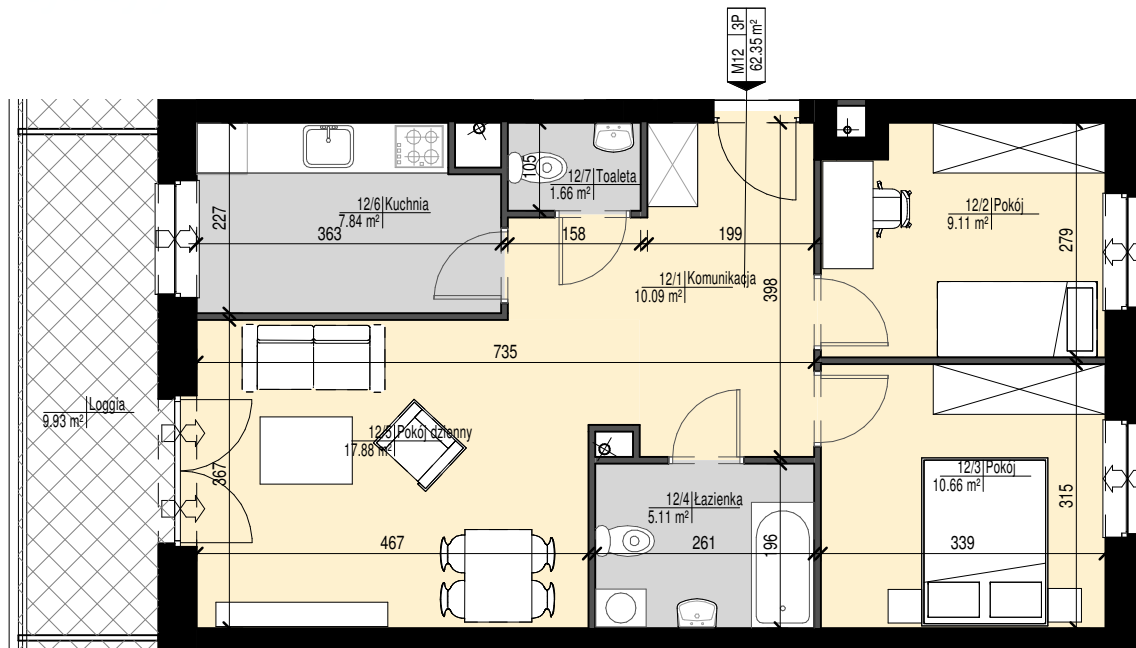

Mieszkanie nr 12

WIERZBOWA PARK

APARTAMENTY

Ulica	Wierzbowa 2
Piętro	III
Numer mieszkania	12
Powierzchnia użytkowa	62,35m ²

15-843 Białystok
ul. Świętokrzyska 3
biuro@jaz-bud.pl
www.jaz-bud.pl
tel. 85-651-49-49