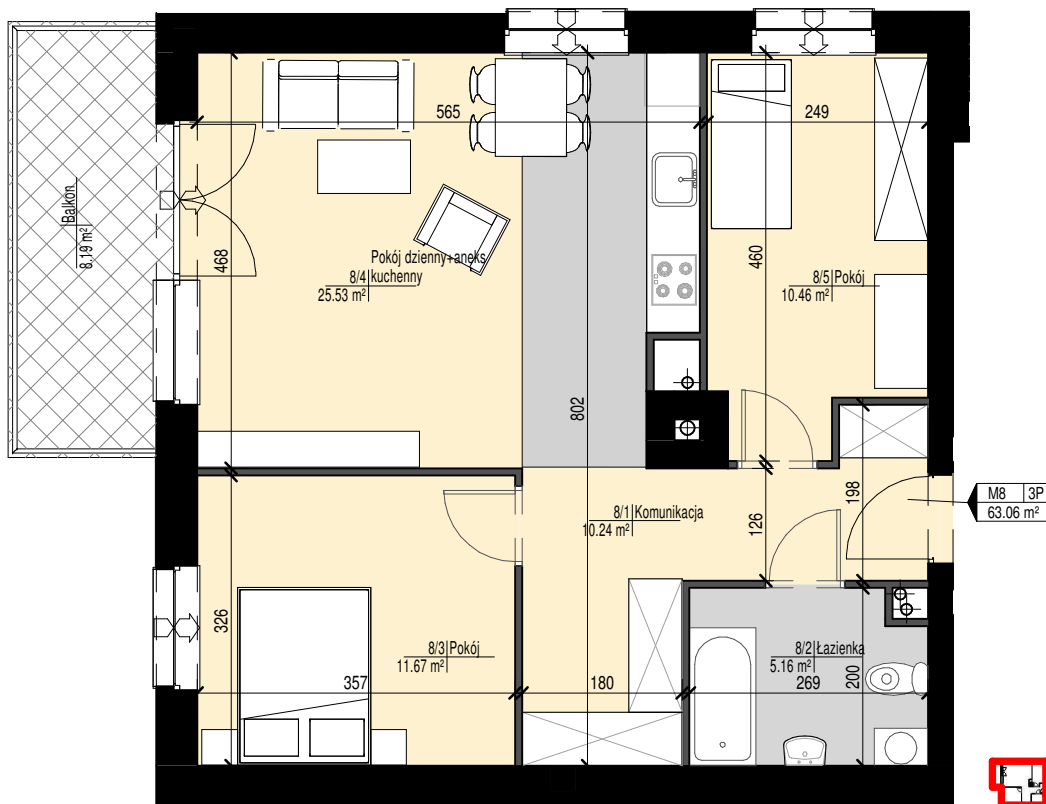

Mieszkanie nr 8

WIERZBOWA PARK

APARTAMENTY

Ulica	Wierzbowa 2
Piętro	II
Numer mieszkania	8
Powierzchnia użytkowa	63,06 m ²

15-843 Białystok
ul. Świętokrzyska 3
biuro@jaz-bud.pl
www.jaz-bud.pl
tel. 85-651-49-49