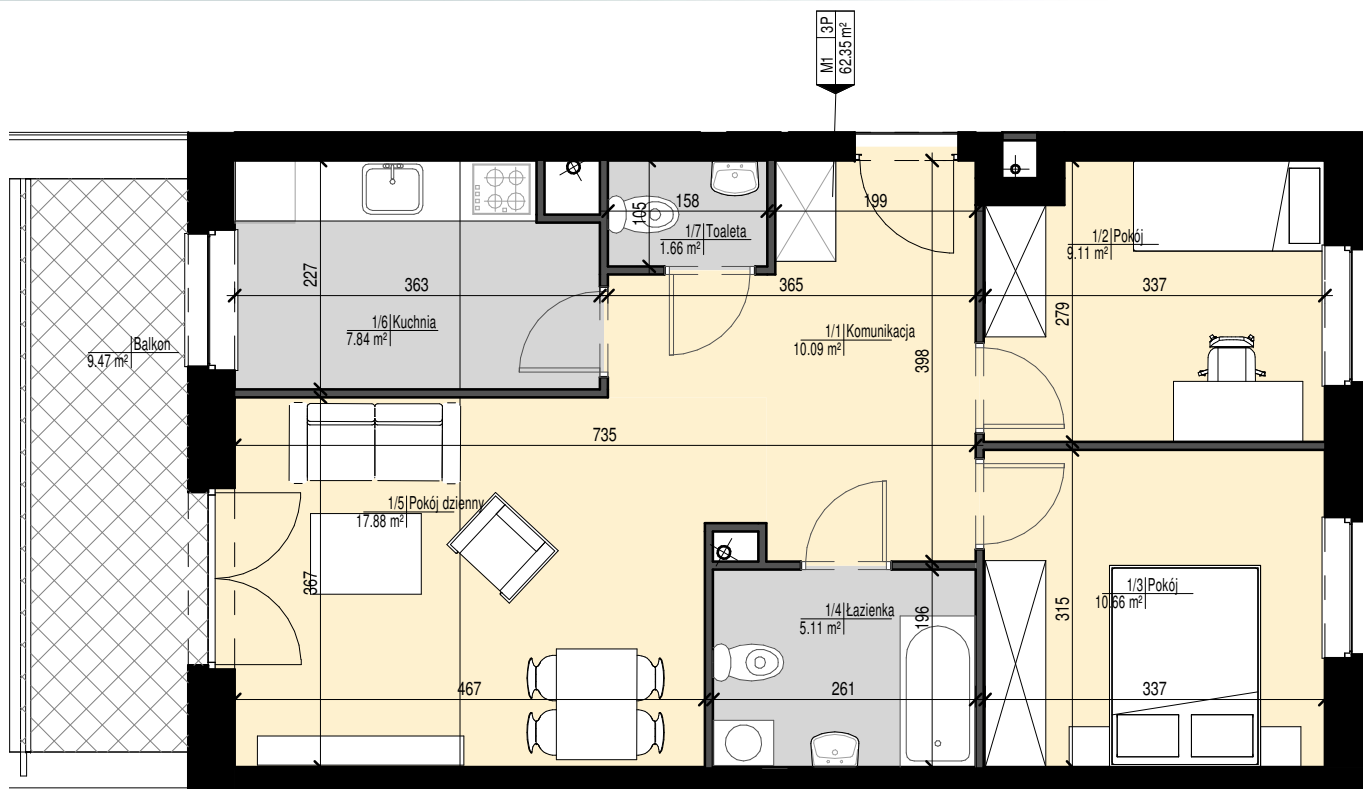

Mieszkanie nr 1

WIERZBOWA PARK

APARTAMENTY

Ulica	Wierzbowa 2
Piętro	I
Numer mieszkania	1
Powierzchnia użytkowa	62,35 m ²

15-843 Białystok
ul. Świętokrzyska 3
biuro@jaz-bud.pl
www.jaz-bud.pl
tel. 85-651-49-49