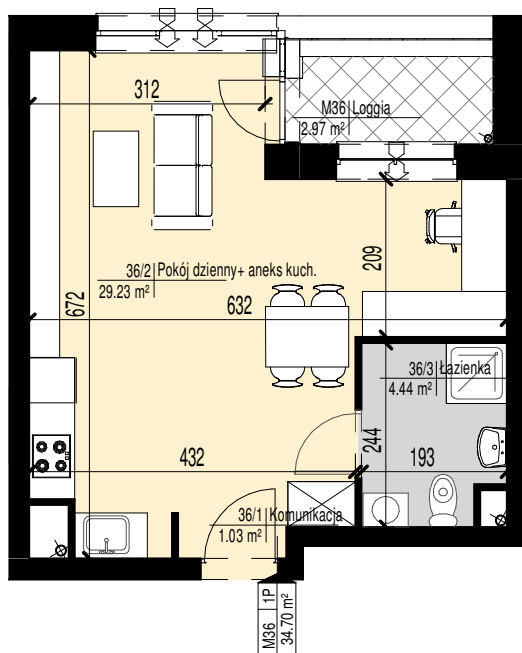

# Mieszkanie nr M36

Ulica	Towarowa
Piętro	III
Numer mieszkania	<b>M36</b>
Powierzchnia użytkowa	<b>34,70 m<sup>2</sup></b>